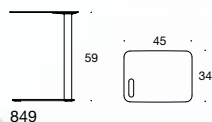

Inspiring
spaces

Martela

Pöydän kansi alumiini.
Jalusta teräs.
Värit: maalattu valkoinen tai
keltainen.

Bordsskiva aluminium.
Stativ i stål.
Färger: lackerad vit eller gul.

Table top aluminium.
Base steel.
Colours: painted white or yellow.